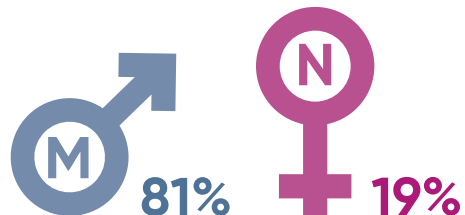

Tilastokooste joulukuu 2020

Jäseniä

137 755

(Arvio
30.6.2020)

Ansiopäivärahan saajien määrän kasvu edelliseen kuukauteen verrattuna

Vuorottelukorvausta saanut

40 jäsentä

Ansiopäivärahaa saanut

19 794 jäsentä

14,4% jäsenistä

Lomautettujen osuus ansiopäivärahan saajista

8 094

40,9%

Liikkuvuusavustusta saanut

19 jäsentä

Tilastokooste joulukuu 2020