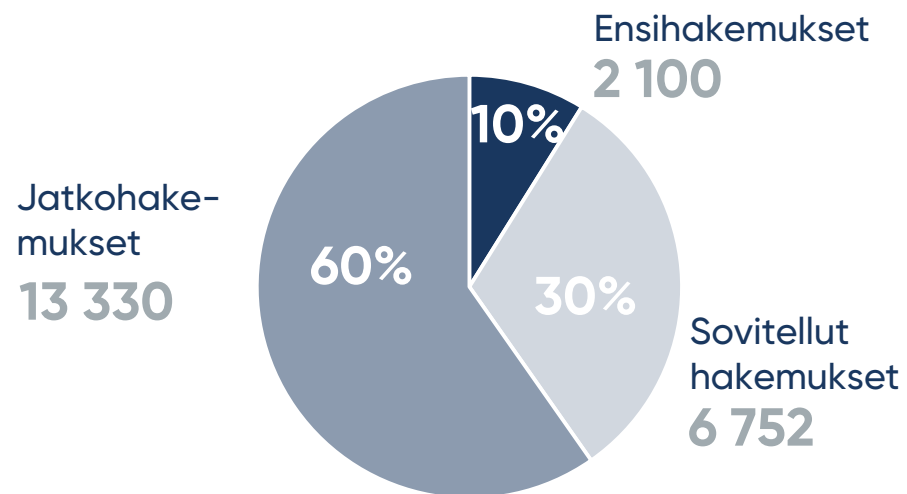

Tilastokooste joulukuu 2020

Jäseniä

137 755

(Arvio
30.6.2020)

Ansiopäivärahan saajien määrän kasvu edelliseen kuukauteen verrattuna

Vuorottelukorvausta saanut

40 jäsentä

Ansiopäivärahaa saanut

19 794 jäsentä

14,4% jäsenistä

Lomautettujen osuus ansiopäivärahan saajista

8 094

40,9%

Liikkuvuusavustusta saanut

19 jäsentä

Tilastokooste joulukuu 2020

Päiväraahakemukset

Postitse toimitetut

8,8% 2 798

Sähköisesti toimitetut

91,2%

26 645

Puheluita

4 982