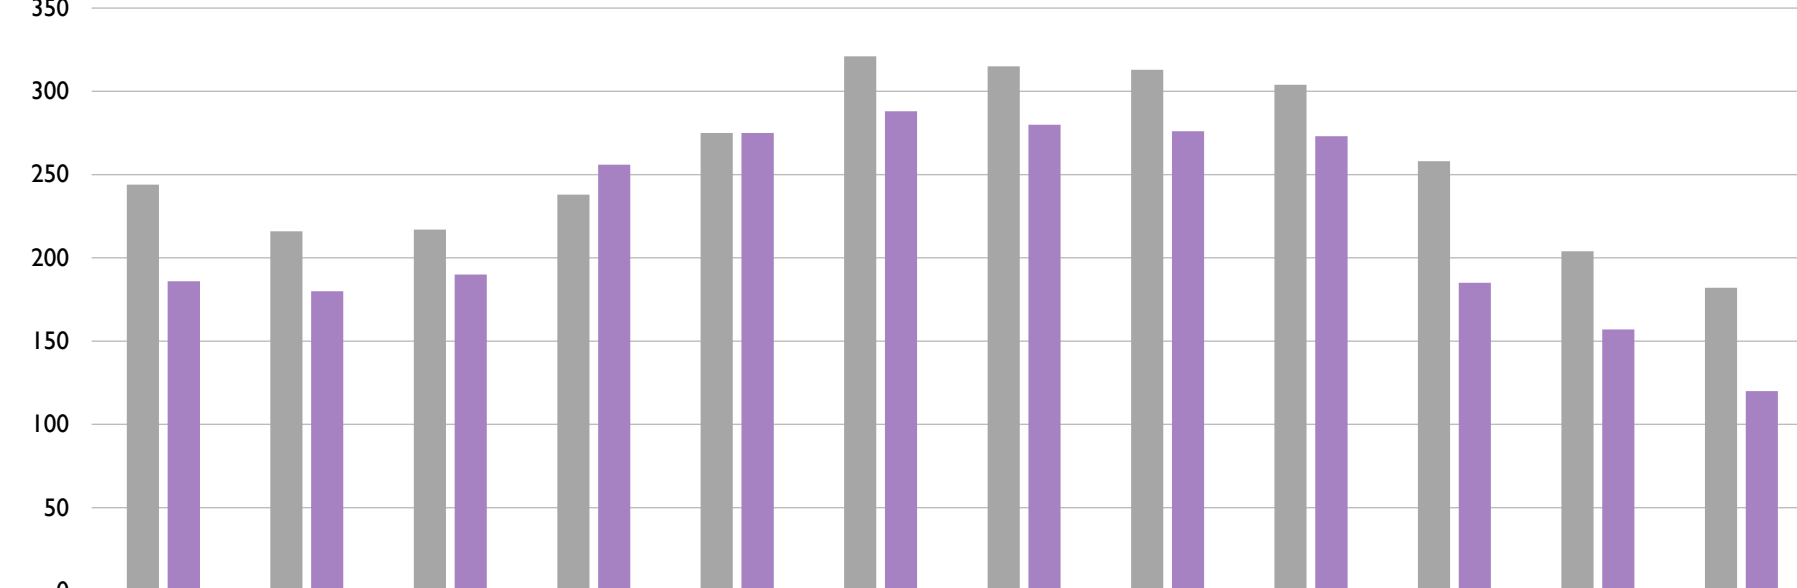

Vuorottelukorvaus

saajat
350

	tammi	helmi	maalis	huhti	touko	kesä	heinä	elo	syys	loka	marras	joulu
2015	244	216	217	238	275	321	315	313	304	258	204	182
2016	186	180	190	256	275	288	280	276	273	185	157	120