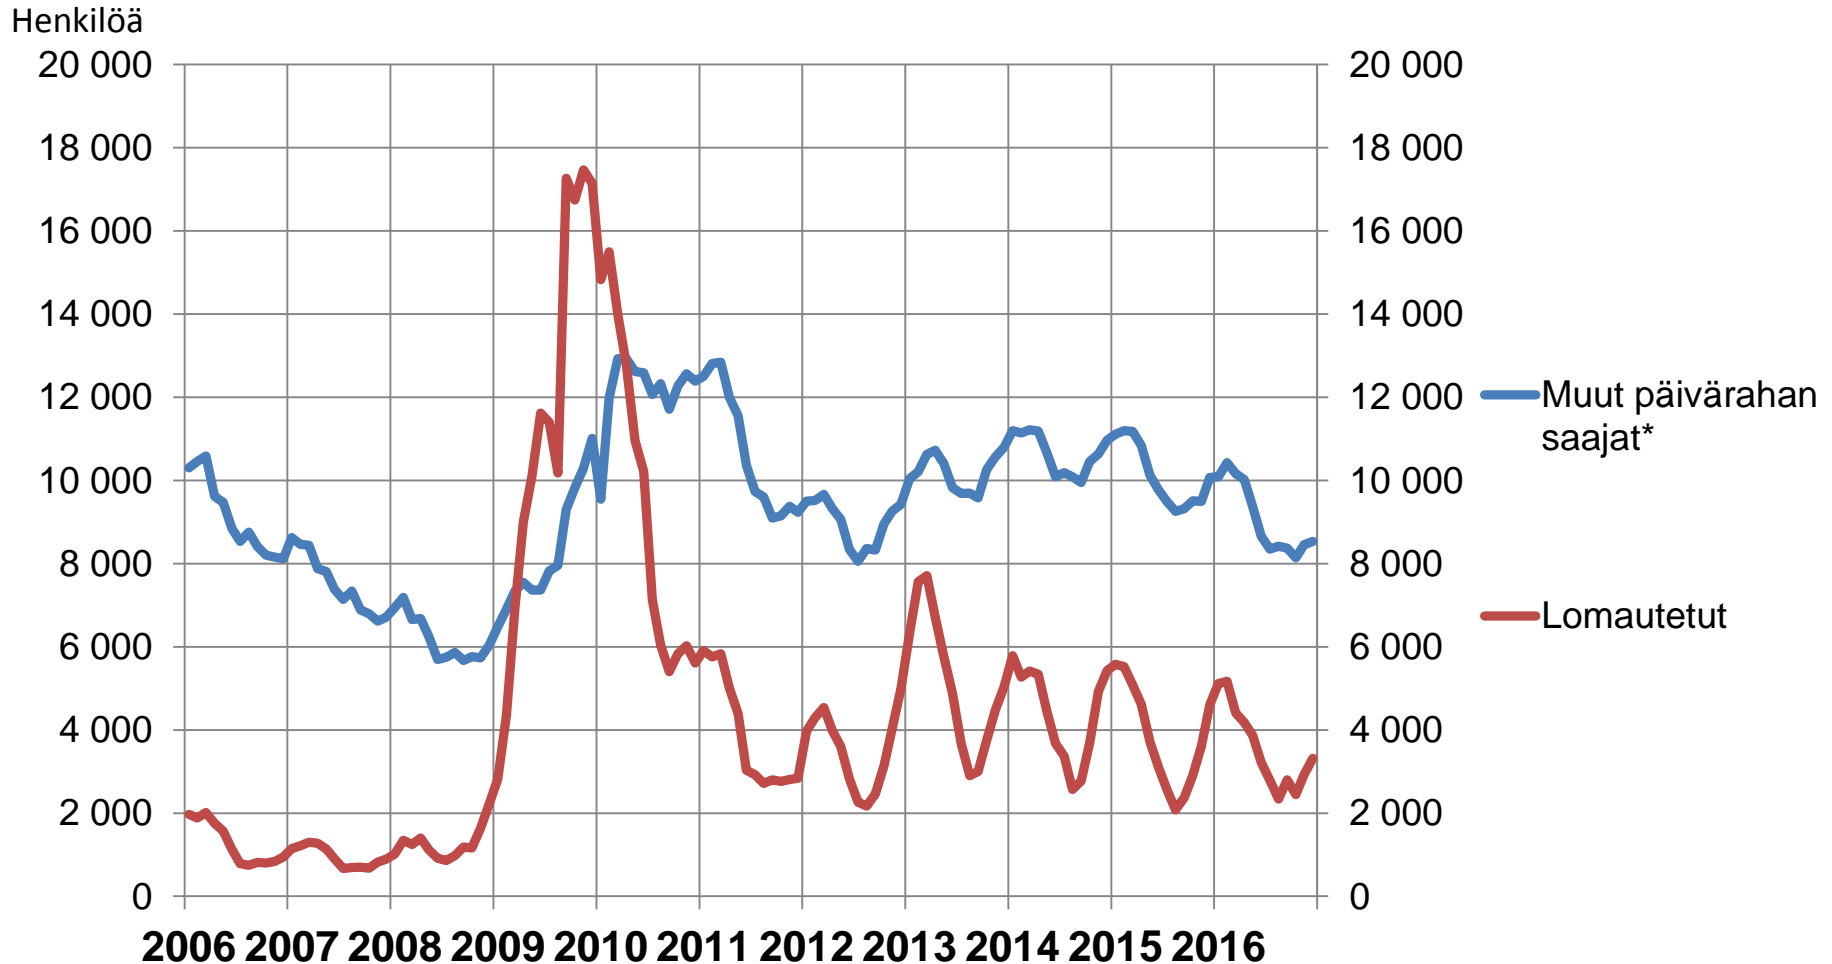

METALLIN ANSIOPÄIVÄRAHAN SAAJAT KUUKAUSITTAIN VUOSINA 2006–2016

Viimeinen havainto 12/2016

* Sis. kokonaan työttömät, lyhennettyä työviikkoa tai -päivää tekevät henkilöt sekä koulutuksessa olevat työttömät työnhakijat yms.