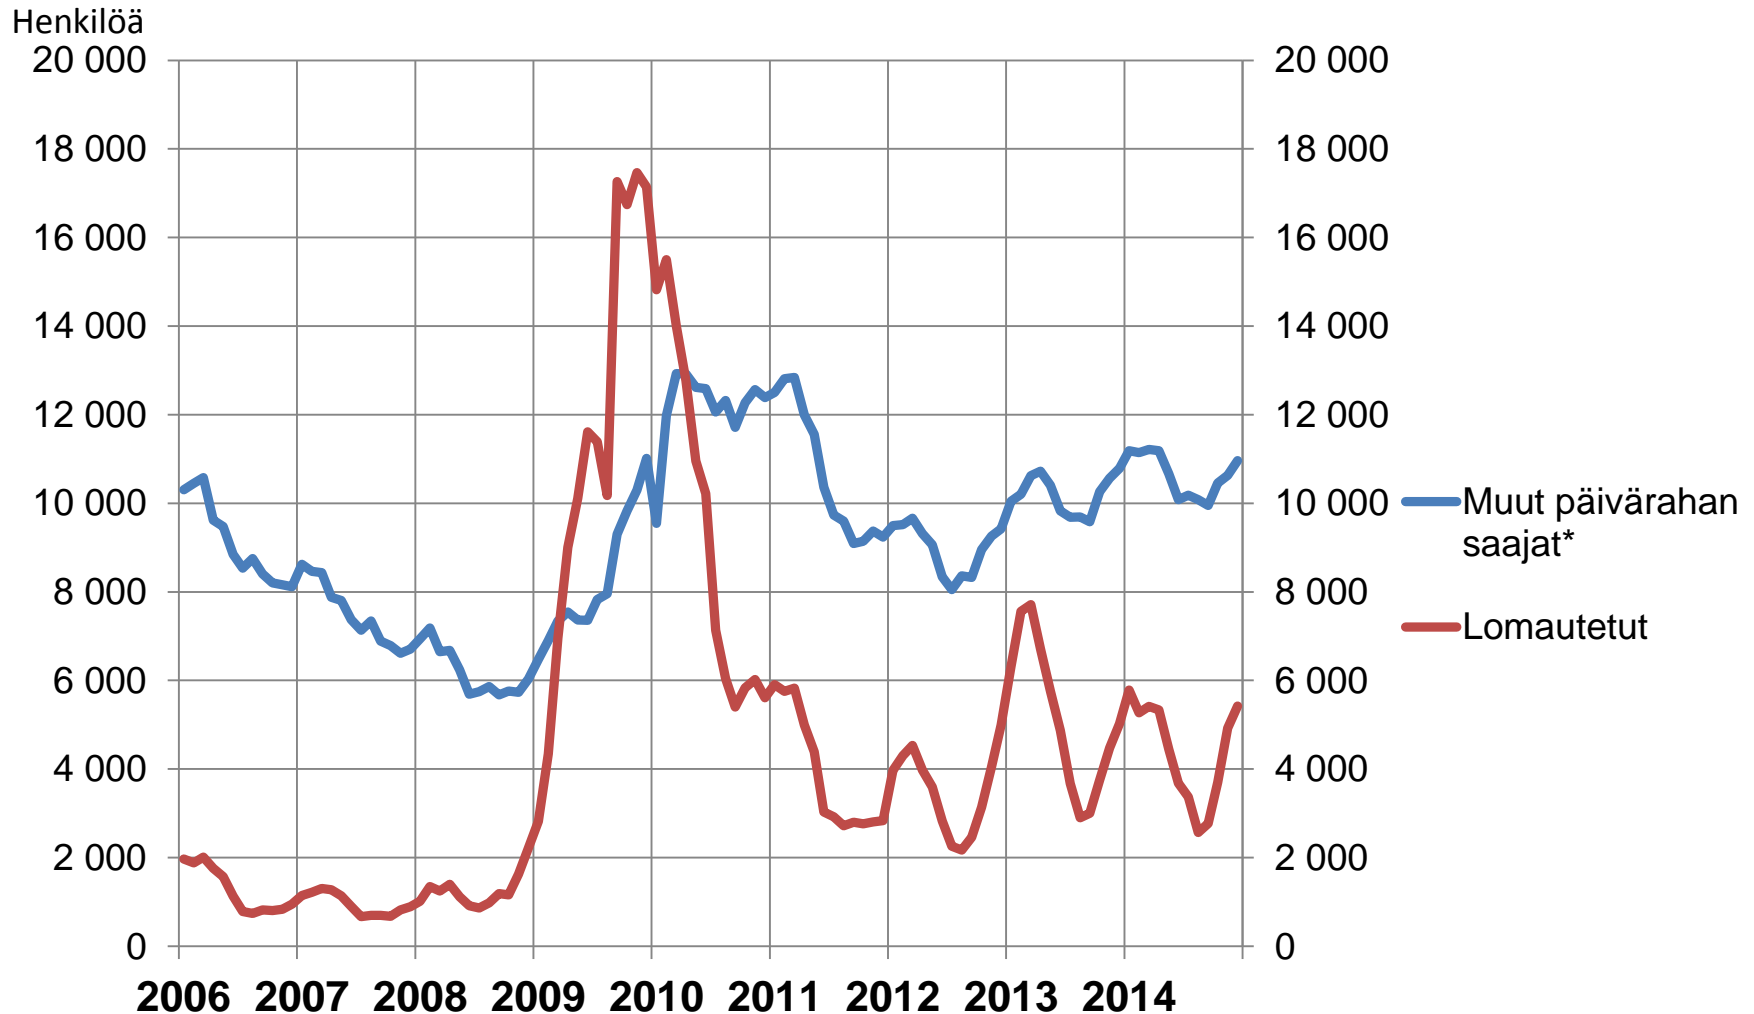

METALLIN ANSIOPÄIVÄRAHAN SAAJAT KUUKAUSITTAIN VUOSINA 2006–2014

Viimeinen havainto 12/2014

* Sis. kokonaan työttömät, lyhennettyä työviikkoa tai -päivää tekevät henkilöt sekä koulutuksessa olevat työttömät työnhakijat yms.